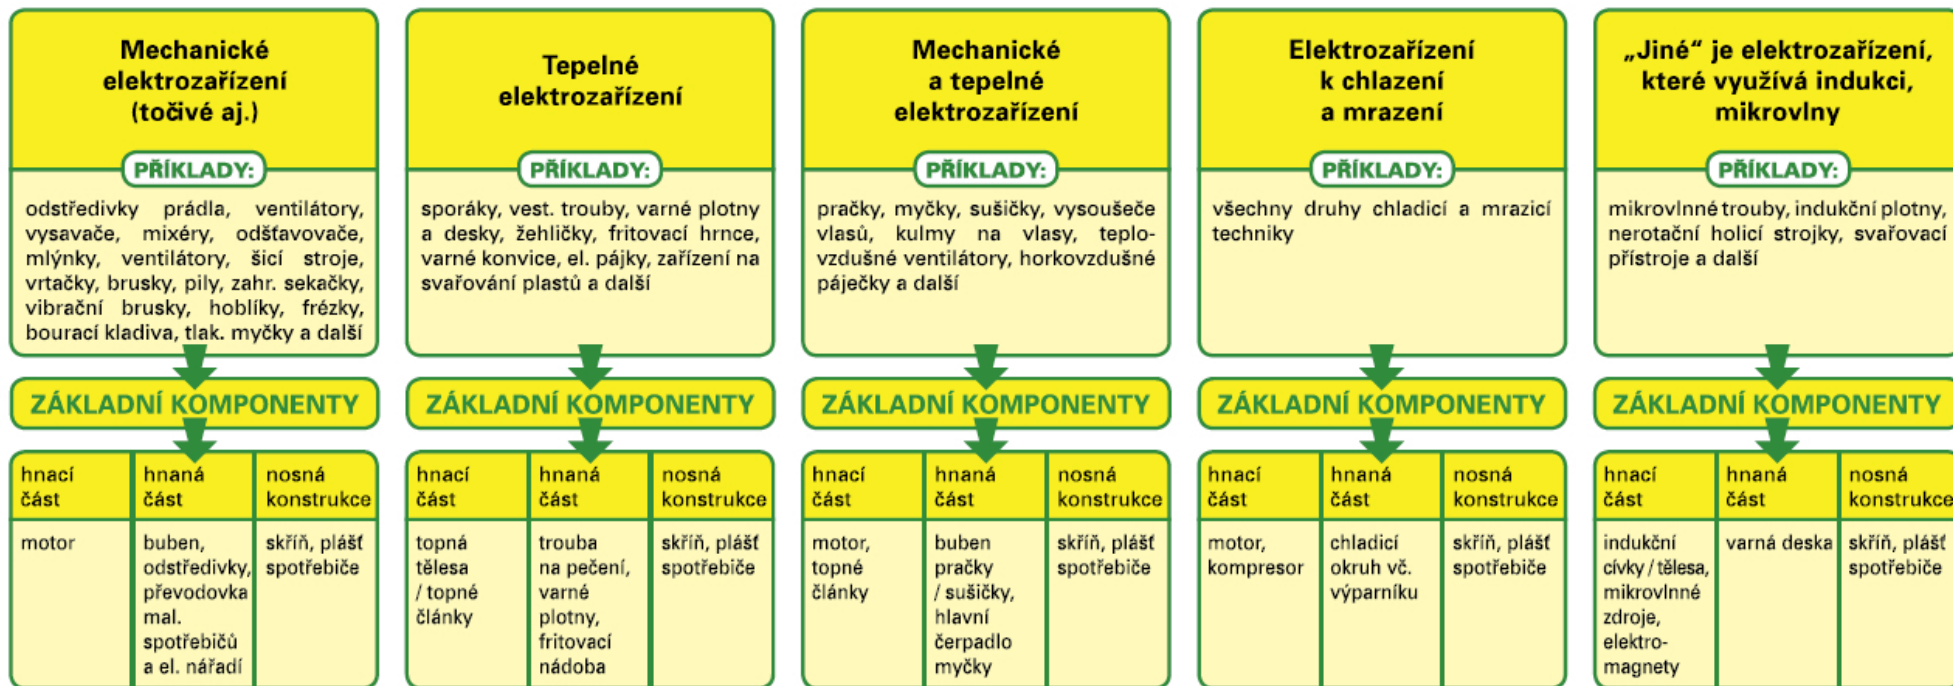

# KOMPLETNOST ZPĚTNĚ ODEBÍRANÉHO ELEKTROZAŘÍZENÍ

(ELEKTROWIN a.s., skupiny elektrozařízení 1 – velké domácí spotřebiče, 2 – malé domácí spotřebiče a 6 – elektrické nářadí)

Zpětně odebrané elektrozařízení – použité elektrozařízení pocházející z domácnosti od občanů i podnikatelů.

Zpětně odebraný výrobek se stává odpadem teprve předáním osobě oprávněné k jeho využití nebo odstranění, tedy do rukou specializované recyklační firmy.

## ROZHODOVACÍ PROCES – JE PŘEBÍRANÉ ELEKTROZAŘÍZENÍ KOMPLETNÍ?

**Obsahuje elektrozařízení, které odevzdává občan ve vašem sběrném dvoře, všechny uvedené komponenty?**

Jde o zpětně odebírané elektrozařízení předejte je kolektivnímu systému ELEKTROWIN ...